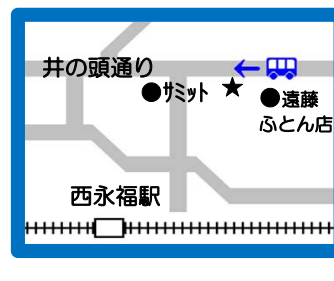

## 【明大・永福町線】

	日通発	浜田山駅	西永福駅	永福町駅	下高井戸駅	明大和泉校舎正門	永福町駅	西永福駅	浜田山駅	日通着	教習締切	教習開始
教習終了時間	---	---	---	---	7:47	7:50	7:55	7:57	8:00	8:10	8:25	8:40
	---	---	---	---	8:47	8:50	8:55	8:57	9:00	9:10	9:25	9:40
9:35	9:42	(9:50)	(9:52)	(9:54)	9:57	10:00	10:05	10:07	10:10	10:20	10:25	10:40
10:35	10:42	(10:50)	(10:52)	(10:54)	10:57	11:00	11:05	11:07	11:10	11:20	11:25	11:40
11:35	11:45	(11:53)	(11:55)	(11:57)	通過・東大便が運行・日祝祭日運休					13:00	---	---
12:35	12:42	(12:50)	(12:52)	(12:54)	12:57	13:00	13:05	13:07	13:10	13:20	13:15	13:30
	13:32	(13:40)	(13:42)	(13:44)	13:47	13:50	13:55	13:57	14:00	14:10	14:15	14:30
14:25	14:32	(14:40)	(14:42)	(14:44)	14:47	14:50	14:55	14:57	15:00	15:10	15:15	15:30
15:25	15:32	(15:40)	(15:42)	(15:44)	15:47	15:50	15:55	15:57	16:00	16:10	16:15	16:30
* 16:25	16:32	(16:40)	(16:42)	(16:44)	16:47	16:50	16:55	16:57	17:00	17:10	17:25	17:40
(土・日・祝) 17:25	17:32	(17:40)	(17:42)	(17:44)	(17:47)	(17:50)	---	---	---	18:10	---	---
	17:25	17:40	17:42	17:44	17:47	17:50	17:55	17:57	18:00	18:10	18:25	18:40
	18:35	18:42	(18:50)	(18:52)	(18:54)	18:57	19:00	19:05	19:07	19:10	19:20	19:40

・13時20分着は技能教習の受付時間に間に合いませんので、お手数ですが車内から電話受付をお願いします。

☎03-3335-2222

・10、11時限終了の方で、浜田山・西永福・永福町降車希望の方は、方南町線(19:40発・20:40発)をご利用下さい。

1. 交通事情や悪天候により遅れが生じる場合がございます。
2. ( ) 付きは降車専用となりますので、ご乗車できません。
3. \*印の便は土・日・祝日に限り降車専用となりますのでご乗車できません。
4. 「網掛け(日通発欄)」の便は土・日・祝日は運行いたしません。
5. 貸コースご利用の方は送迎バスはご利用できません。

- ・ 停留所  
 浜田山駅  
 西永福駅  
 永福町駅  
 下高井戸駅  
 明大和泉校舎正門
- ・ 明大前駅には停車いたしません。

◆ 浜田山駅

◆ 西永福駅

◆ 永福町駅

(別所整形外科の前辺り)

◆ 下高井戸駅

◆ 明大和泉校舎正門