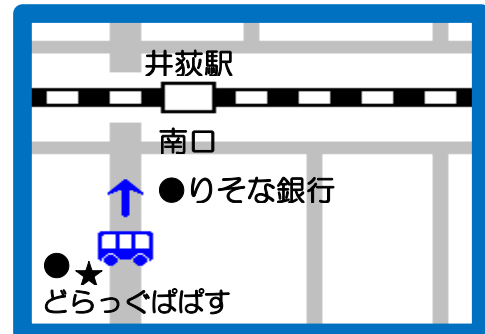

・13時20分着は技能教習の受付時間に間に合いませんので、お手数ですが車内から電話受付をお願いします。

・11時40分発は西荻窪駅の送り専用です。

☎03-3335-2222

1. 交通事情や悪天候により遅れが生じる場合がございます。
2. ( ) 付きは降車専用となりますので、ご乗車できません。
3. \*印の便は土・日・祝日に限り降車専用となりますのでご乗車できません。
4. 「網掛け(日通発欄)」の便は土・日・祝日は運行いたしません。
5. 貸コースご利用の方は送迎バスはご利用できません。

〈改正のポイント〉

・停留所

西荻窪駅  
農芸高校  
上井草駅  
井荻駅  
荻窪病院  
杉並会館

・降車専用

桃井三丁目  
(青梅街道手前)  
  
荻窪病院西  
(サンドラッグ)

◆西荻窪駅

◆農芸高校

◆上井草駅

◆井荻駅

◆荻窪病院

◆杉並会館