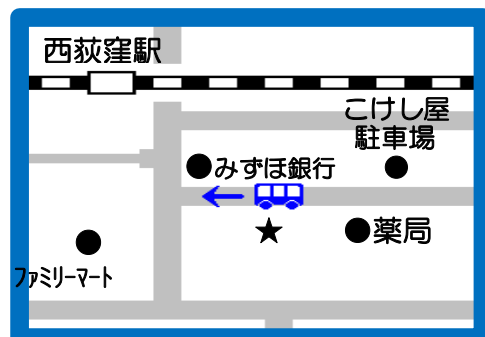

〈改正のポイント〉

・停留所

西荻窪駅  
農芸高校  
上井草駅  
井荻駅  
荻窪病院  
杉並会館

・降車専用

桃井三丁目  
(青梅街道手前)  
  
荻窪病院西  
(サンドラッグ)

◆西荻窪駅

◆農芸高校

◆上井草駅

◆井荻駅

◆荻窪病院

◆杉並会館