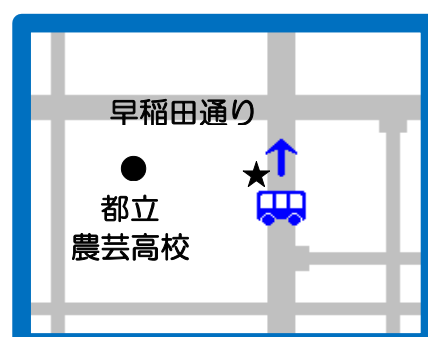

〈改正のポイント〉

・停留所

西荻窪駅  
農芸高校  
上井草駅  
井荻駅  
荻窪病院  
杉並会館

・降車専用

桃井三丁目  
(青梅街道手前)  
  
荻窪病院西  
(サンドラッグ)

◆西荻窪駅

◆農芸高校

◆上井草駅

◆井荻駅

◆荻窪病院

◆杉並会館