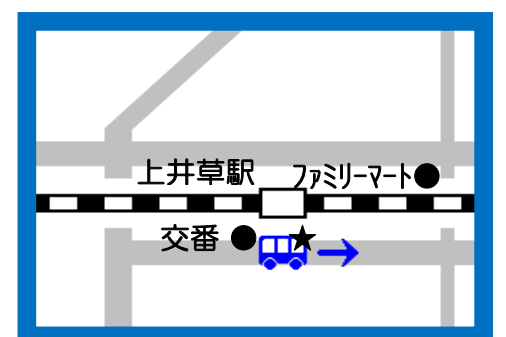

・13時20分着は技能教習の受付時間に間に合いませんので、お手数ですが車内から電話受付をお願いします。

・11時40分発は西荻窪駅の送り専用です。

☎03-3335-2222

1. 交通事情や悪天候により遅れが生じる場合がございます。
2. ( ) 付きは降車専用となりますので、ご乗車できません。
3. \*印の便は土・日・祝日に限り降車専用となりますのでご乗車できません。
4. 「網掛け(日通発欄)」の便は土・日・祝日は運行いたしません。
5. 貸コースご利用の方は送迎バスはご利用できません。

〈改正のポイント〉

・停留所

西荻窪駅  
農芸高校  
上井草駅  
井荻駅  
荻窪病院  
杉並会館

・降車専用

桃井三丁目  
(青梅街道手前)  
  
荻窪病院西  
(サンドラッグ)

◆西荻窪駅

◆農芸高校

◆上井草駅

◆井荻駅

◆荻窪病院

◆杉並会館