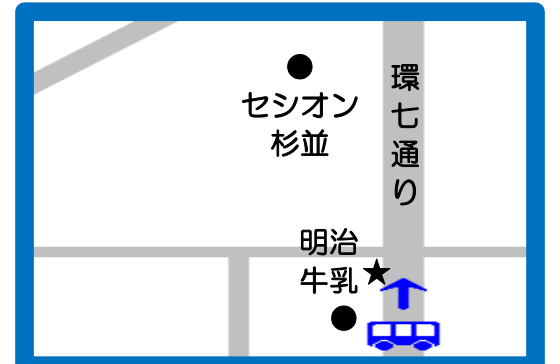

・ 停留所

方南町駅

セシオン杉並

新高円寺駅

南阿佐ヶ谷駅

◆方南町駅

◆セシオン杉並

◆新高円寺駅

◆南阿佐ヶ谷駅