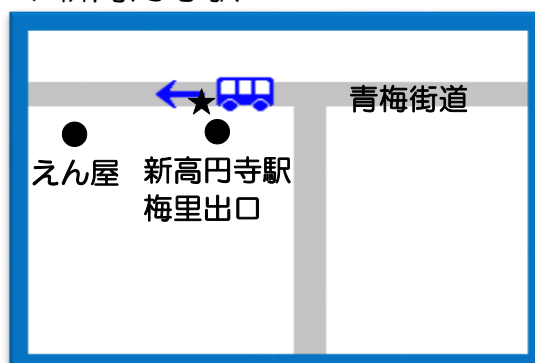

・ 停留所

方南町駅

セシオン杉並

新高円寺駅

南阿佐ヶ谷駅

◆方南町駅

◆セシオン杉並

◆新高円寺駅

◆南阿佐ヶ谷駅