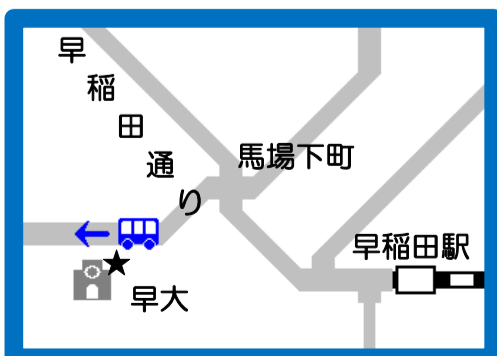

・早大グランド坂食堂から日通自動車学校まで“40分”！
急行便(2便)

・早稲田大学戸山キャンパスから乗車！

- ・停留所
警察病院
高田馬場駅
早稲田大学グランド坂食堂
早稲田大学戸山キャンパス
明大・帝京平成大・早稲田WISH

・新高円寺駅には止まりません。

◆早大生協グランド坂食堂

◆戸山キャンパス

◆高田馬場駅

◆早稲田WISH・明大・帝京平成