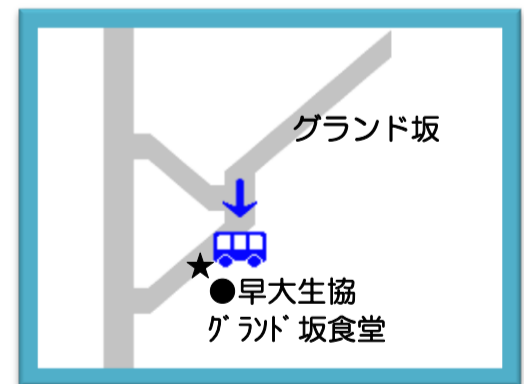

・13時15分、15時00分、16時20分着は技能教習の受付時間に間に合いませんので、お手数ですが車内から電話受付をお願いします。
☎03-3335-2222

1. 交通事情や悪天候により遅れが生じる場合がございます。
2. () 付きは降車専用となりますので、ご乗車できません。
3. *印の便は土・日・祝日に限り降車専用となりますのでご乗車できません。
4. 「網掛け(日通発欄)」の便は土・日・祝日は運行いたしません。
5. 貸コースご利用の方は送迎バスはご利用できません。

・早大グランド坂食堂から日通自動車学校まで“40分”！
急行便(2便)

・早稲田大学戸山キャンパスから乗車！

- ・停留所
警察病院
高田馬場駅
早稲田大学グランド坂食堂
早稲田大学戸山キャンパス
明大・帝京平成大・早稲田WISH

・新高円寺駅には止まりません。

◆早大生協グランド坂食堂

◆戸山キャンパス

◆高田馬場駅

◆早稲田WISH・明大・帝京平成