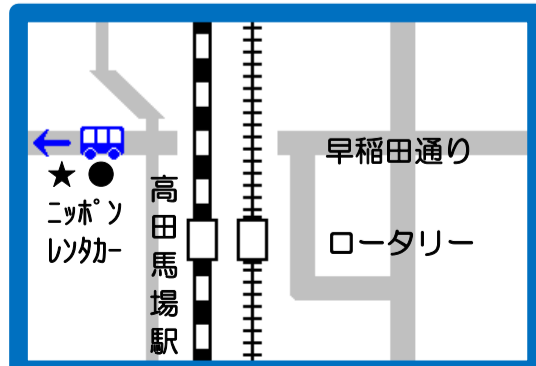

・早大グランド坂食堂から日通自動車学校まで“40分”！
急行便(2便)

・早稲田大学戸山キャンパスから乗車！

- ・停留所
警察病院
高田馬場駅
早稲田大学グランド坂食堂
早稲田大学戸山キャンパス
明大・帝京平成大・早稲田WISH

・新高円寺駅には止まりません。

◆早大生協グランド坂食堂

◆戸山キャンパス

◆高田馬場駅

◆早稲田WISH・明大・帝京平成