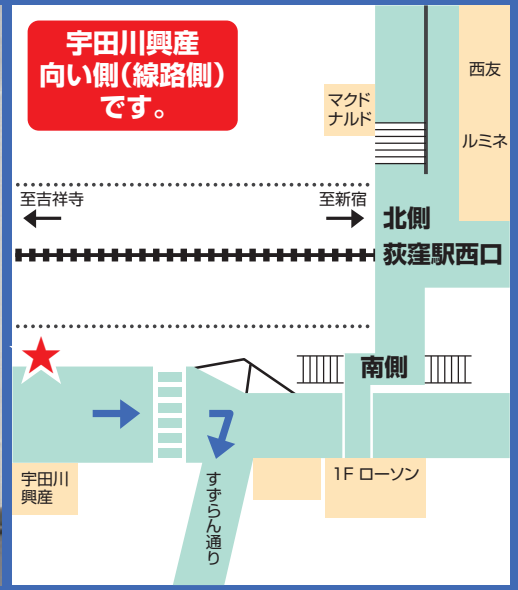

荻窪線

2010年9月1日～

	日通自動車学校発	荻窪駅西口南側	西荻窪駅南口	日通自動車学校着	教習時限	乗車受付締切
1	7:20	7:30	7:38	7:45		—
2	7:55	8:05	8:13	8:20	1	8:25
3	8:30	8:40	→	8:50		—
4	9:00	9:10	→	9:20	2	9:25
5	9:50	10:00	→	10:10	3	10:25
6	10:40	10:50	→	11:00	4	11:25
7	11:40	11:50	→	12:00		—
8	12:50	13:00	→	13:10	5	13:15
9	13:50	14:00	→	14:10	6	14:15
10	14:30	14:40	→	14:50		—
11	14:50	15:00	→	15:10	7	15:15
12	15:50	16:00	→	16:10	8	16:15
13	16:30	16:40	→	16:50		—
14	17:00	17:10	→	17:20	9	17:25
15	17:30	17:40	→	17:50		—
16	18:00	18:10	→	18:20	10	18:25
17	18:50	19:00	→	19:10	11	19:25
18	19:40	—	—	—		—
19	20:45	—	—	—		—

※18・19便は降車のみ運行となります。16～19便は土曜(繁忙期は除く)・日曜・祝日営業日は運休。
 ※交通事情により遅れが生じる場合があります。

★印(付近)に停車しますので近くに来たら手をあげてください。

荻窪駅

西荻窪駅

※ ← はバスの進行方向です。