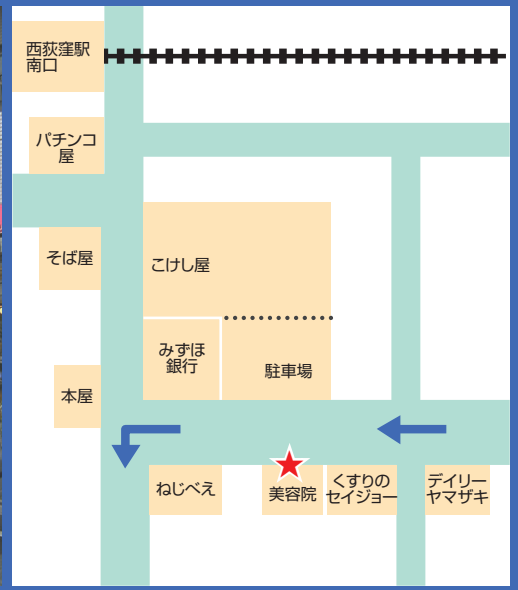

荻窪線

2010年9月1日～

	日通自動車学校発	荻窪駅西口南側	西荻窪駅南口	日通自動車学校着	教習時限	乗車受付締切
1	7:20	7:30	7:38	7:45		—
2	7:55	8:05	8:13	8:20	1	8:25
3	8:30	8:40	→	8:50		—
4	9:00	9:10	→	9:20	2	9:25
5	9:50	10:00	→	10:10	3	10:25
6	10:40	10:50	→	11:00	4	11:25
7	11:40	11:50	→	12:00		—
8	12:50	13:00	→	13:10	5	13:15
9	13:50	14:00	→	14:10	6	14:15
10	14:30	14:40	→	14:50		—
11	14:50	15:00	→	15:10	7	15:15
12	15:50	16:00	→	16:10	8	16:15
13	16:30	16:40	→	16:50		—
14	17:00	17:10	→	17:20	9	17:25
15	17:30	17:40	→	17:50		—
16	18:00	18:10	→	18:20	10	18:25
17	18:50	19:00	→	19:10	11	19:25
18	19:40	—	—	—		—
19	20:45	—	—	—		—

※18・19便は降車のみ運行となります。16～19便は土曜(繁忙期は除く)・日曜・祝日営業日は運休。
 ※交通事情により遅れが生じる場合があります。

★印(付近)に停車しますので近くに来たら手をあげてください。

荻窪駅

西荻窪駅

※ ← はバスの進行方向です。