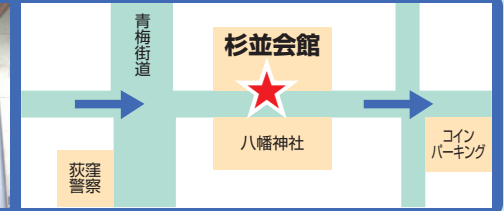

西荻窪・井荻線

2010年9月1日～

★印(付近)に停車しますので近くに來たら手をあげてください。

農芸高校 東門前

上井草駅

井荻駅

荻窪病院前

杉並会館前

西荻窪駅前

	日通自動車 学校発	西荻窪駅 南口	農芸高校 東門前	上井草駅 (交番付近)	井荻駅 (ばばす前)	荻窪病院 (病院向い側)	杉並会館	西荻窪駅 南口	日通自動車 学校着	教習 時間	乗車受付 締切
1	7:25	上記の 場所には、 降車のため のみ停車し ます。	7:34	7:38	7:43	7:48	7:50	7:55	8:02	1	8:25
2	8:25		8:37	8:41	8:46	8:51	8:53	8:58	9:05	2	9:25
3	9:40		9:52	9:56	10:01	10:06	10:08	10:13	10:20	3	10:25
4	10:40		10:52	10:56	11:01	11:06	11:08	11:13	11:20	4	11:25
5*	12:40		12:52	12:56	13:01	13:06	13:08	13:13	13:20	5	13:15
6	13:30		13:42	13:46	13:51	13:56	13:58	14:03	14:10	6	14:15
7	14:30		14:42	14:46	14:51	14:56	14:58	15:03	15:10	7	15:15
8	15:30		15:42	15:46	15:51	15:56	15:58	16:03	16:10	8	16:15
9	16:30		16:42	16:46	16:51	16:56	16:58	17:03	17:10	9	17:25
10	17:30		17:42	17:46	17:51	17:56	17:58	18:03	18:10	10	18:25
11	18:40		18:52	18:56	19:01	19:06	19:08	19:13	19:20	11	19:25
12	19:40		—	—	—	—	—	—	—	—	—
13	20:45		—	—	—	—	—	—	—	—	—