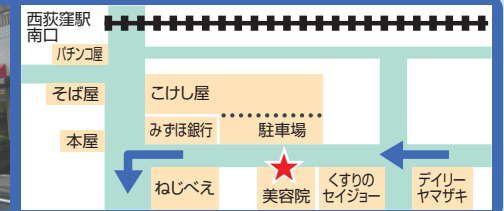

西荻窪・井荻線

2010年9月1日～

★印(付近)に停車しますので近くに來たら手をあげてください。

農芸高校 東門前

上井草駅

井荻駅

荻窪病院前

杉並会館前

西荻窪駅前

	日通自動車 学校発	西荻窪駅 南口	農芸高校 東門前	上井草駅 (交番付近)	井荻駅 (ばばす前)	荻窪病院 (病院向い側)	杉並会館	西荻窪駅 南口	日通自動車 学校着	教習 時間	乗車受付 締切
1	7:25	上記の 場所には、 降車のため のみ停車し ます。	7:34	7:38	7:43	7:48	7:50	7:55	8:02	1	8:25
2	8:25		8:37	8:41	8:46	8:51	8:53	8:58	9:05	2	9:25
3	9:40		9:52	9:56	10:01	10:06	10:08	10:13	10:20	3	10:25
4	10:40		10:52	10:56	11:01	11:06	11:08	11:13	11:20	4	11:25
5*	12:40		12:52	12:56	13:01	13:06	13:08	13:13	13:20	5	13:15
6	13:30		13:42	13:46	13:51	13:56	13:58	14:03	14:10	6	14:15
7	14:30		14:42	14:46	14:51	14:56	14:58	15:03	15:10	7	15:15
8	15:30		15:42	15:46	15:51	15:56	15:58	16:03	16:10	8	16:15
9	16:30		16:42	16:46	16:51	16:56	16:58	17:03	17:10	9	17:25
10	17:30		17:42	17:46	17:51	17:56	17:58	18:03	18:10	10	18:25
11	18:40		18:52	18:56	19:01	19:06	19:08	19:13	19:20	11	19:25
12	19:40		—	—	—	—	—	—	—	—	—
13	20:45		—	—	—	—	—	—	—	—	—