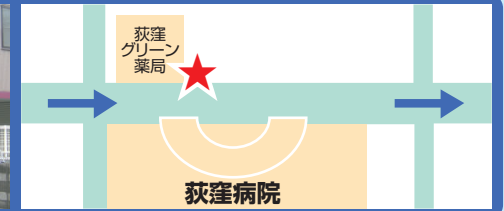

西荻窪・井荻線

2010年9月1日～

★印(付近)に停車しますので近くに來たら手をあげてください。

農芸高校 東門前

上井草駅

井荻駅

荻窪病院前

杉並会館前

西荻窪駅前

	日通自動車 学校発	西荻窪駅 南口	農芸高校 東門前	上井草駅 (交番付近)	井荻駅 (ばばす前)	荻窪病院 (病院向い側)	杉並会館	西荻窪駅 南口	日通自動車 学校着	教習 時間	乗車受付 締切
1	7:25	上記の 場所には、 降車のため のみ停車し ます。	7:34	7:38	7:43	7:48	7:50	7:55	8:02	1	8:25
2	8:25		8:37	8:41	8:46	8:51	8:53	8:58	9:05	2	9:25
3	9:40		9:52	9:56	10:01	10:06	10:08	10:13	10:20	3	10:25
4	10:40		10:52	10:56	11:01	11:06	11:08	11:13	11:20	4	11:25
5*	12:40		12:52	12:56	13:01	13:06	13:08	13:13	13:20	5	13:15
6	13:30		13:42	13:46	13:51	13:56	13:58	14:03	14:10	6	14:15
7	14:30		14:42	14:46	14:51	14:56	14:58	15:03	15:10	7	15:15
8	15:30		15:42	15:46	15:51	15:56	15:58	16:03	16:10	8	16:15
9	16:30		16:42	16:46	16:51	16:56	16:58	17:03	17:10	9	17:25
10	17:30		17:42	17:46	17:51	17:56	17:58	18:03	18:10	10	18:25
11	18:40		18:52	18:56	19:01	19:06	19:08	19:13	19:20	11	19:25
12	19:40		—	—	—	—	—	—	—	—	—
13	20:45		—	—	—	—	—	—	—	—	—