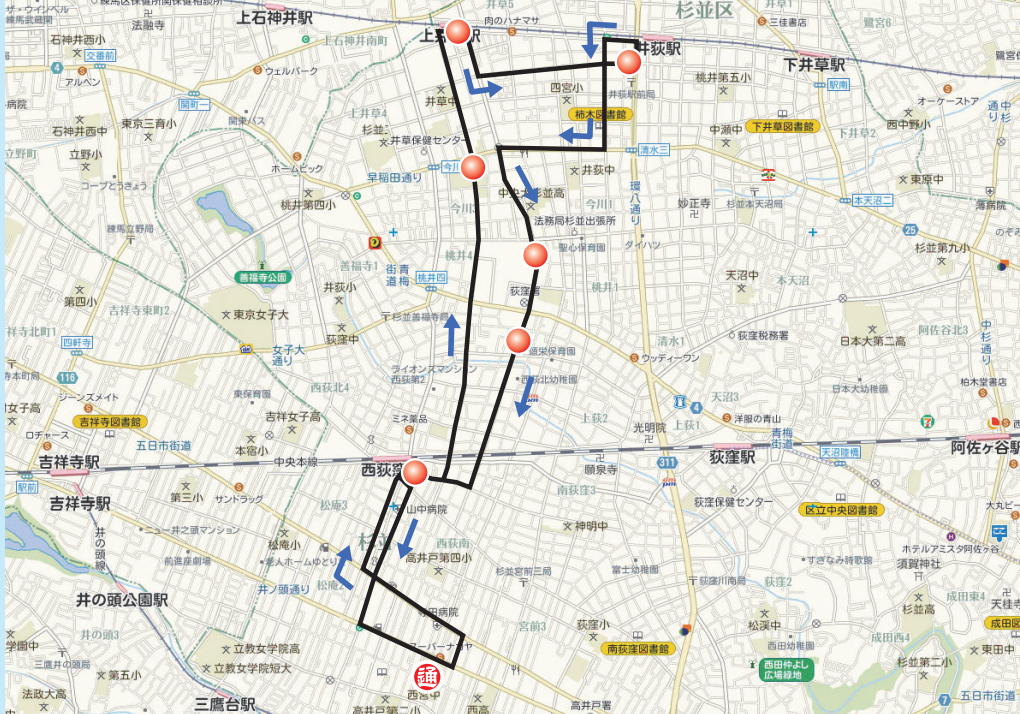

西荻窪・井荻線

2010年9月1日～

★印(付近)に停車しますので近くに來たら手をあげてください。

農芸高校 東門前

上井草駅

井荻駅

荻窪病院前

杉並会館前

西荻窪駅前

	日通自動車 学校発	西荻窪駅 南口	農芸高校 東門前	上井草駅 (交番付近)	井荻駅 (ばばす前)	荻窪病院 (病院向い側)	杉並会館	西荻窪駅 南口	日通自動車 学校着	教習 時間	乗車受付 締切
1	7:25	上記の 場所には、 降車のため のみ停車し ます。	7:34	7:38	7:43	7:48	7:50	7:55	8:02	1	8:25
2	8:25		8:37	8:41	8:46	8:51	8:53	8:58	9:05	2	9:25
3	9:40		9:52	9:56	10:01	10:06	10:08	10:13	10:20	3	10:25
4	10:40		10:52	10:56	11:01	11:06	11:08	11:13	11:20	4	11:25
5*	12:40		12:52	12:56	13:01	13:06	13:08	13:13	13:20	5	13:15
6	13:30		13:42	13:46	13:51	13:56	13:58	14:03	14:10	6	14:15
7	14:30		14:42	14:46	14:51	14:56	14:58	15:03	15:10	7	15:15
8	15:30		15:42	15:46	15:51	15:56	15:58	16:03	16:10	8	16:15
9	16:30		16:42	16:46	16:51	16:56	16:58	17:03	17:10	9	17:25
10	17:30		17:42	17:46	17:51	17:56	17:58	18:03	18:10	10	18:25
11	18:40		18:52	18:56	19:01	19:06	19:08	19:13	19:20	11	19:25
12	19:40		—	—	—	—	—	—	—	—	—
13	20:45		—	—	—	—	—	—	—	—	—

※12・13便は降車のための運行となります。11～13便は土曜(繁忙期は除く)・日曜・祝日営業日は運休。

※交通事情により遅れが生じる場合があります。

※5便目は技能教習受付に間に合いませんので、あらかじめ電話連絡をお願いします。

※ ← はバスの進行方向です。