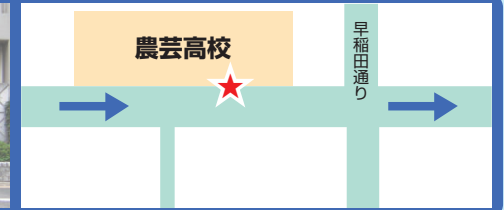

西荻窪・井荻線

2010年9月1日～

★印(付近)に停車しますので近くに來たら手をあげてください。

農芸高校 東門前

上井草駅

井荻駅

荻窪病院前

杉並会館前

西荻窪駅前

	日通自動車 学校発	西荻窪駅 南口	農芸高校 東門前	上井草駅 (交番付近)	井荻駅 (ばばす前)	荻窪病院 (病院向い側)	杉並会館	西荻窪駅 南口	日通自動車 学校着	教習 時間	乗車受付 締切
1	7:25	上記の 場所には、 降車のため のみ停車し ます。	7:34	7:38	7:43	7:48	7:50	7:55	8:02	1	8:25
2	8:25		8:37	8:41	8:46	8:51	8:53	8:58	9:05	2	9:25
3	9:40		9:52	9:56	10:01	10:06	10:08	10:13	10:20	3	10:25
4	10:40		10:52	10:56	11:01	11:06	11:08	11:13	11:20	4	11:25
5*	12:40		12:52	12:56	13:01	13:06	13:08	13:13	13:20	5	13:15
6	13:30		13:42	13:46	13:51	13:56	13:58	14:03	14:10	6	14:15
7	14:30		14:42	14:46	14:51	14:56	14:58	15:03	15:10	7	15:15
8	15:30		15:42	15:46	15:51	15:56	15:58	16:03	16:10	8	16:15
9	16:30		16:42	16:46	16:51	16:56	16:58	17:03	17:10	9	17:25
10	17:30		17:42	17:46	17:51	17:56	17:58	18:03	18:10	10	18:25
11	18:40		18:52	18:56	19:01	19:06	19:08	19:13	19:20	11	19:25
12	19:40		—	—	—	—	—	—	—	—	—
13	20:45		—	—	—	—	—	—	—	—	—