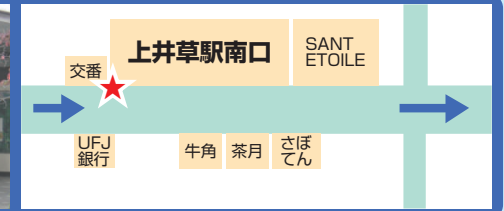

西荻窪・井荻線

2010年9月1日～

★印(付近)に停車しますので近くに來たら手をあげてください。

農芸高校 東門前

上井草駅

井荻駅

荻窪病院前

杉並会館前

西荻窪駅前

	日通自動車 学校発	西荻窪駅 南口	農芸高校 東門前	上井草駅 (交番付近)	井荻駅 (ばばす前)	荻窪病院 (病院向い側)	杉並会館	西荻窪駅 南口	日通自動車 学校着	教習 時間	乗車受付 締切
1	7:25	上記の 場所には、 降車のため のみ停車し ます。	7:34	7:38	7:43	7:48	7:50	7:55	8:02	1	8:25
2	8:25		8:37	8:41	8:46	8:51	8:53	8:58	9:05	2	9:25
3	9:40		9:52	9:56	10:01	10:06	10:08	10:13	10:20	3	10:25
4	10:40		10:52	10:56	11:01	11:06	11:08	11:13	11:20	4	11:25
5*	12:40		12:52	12:56	13:01	13:06	13:08	13:13	13:20	5	13:15
6	13:30		13:42	13:46	13:51	13:56	13:58	14:03	14:10	6	14:15
7	14:30		14:42	14:46	14:51	14:56	14:58	15:03	15:10	7	15:15
8	15:30		15:42	15:46	15:51	15:56	15:58	16:03	16:10	8	16:15
9	16:30		16:42	16:46	16:51	16:56	16:58	17:03	17:10	9	17:25
10	17:30		17:42	17:46	17:51	17:56	17:58	18:03	18:10	10	18:25
11	18:40		18:52	18:56	19:01	19:06	19:08	19:13	19:20	11	19:25
12	19:40		—	—	—	—	—	—	—	—	—
13	20:45		—	—	—	—	—	—	—	—	—