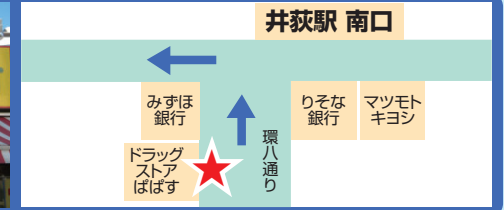

西荻窪・井荻線

2010年9月1日～

★印(付近)に停車しますので近くに來たら手をあげてください。

農芸高校 東門前

上井草駅

井荻駅

荻窪病院前

杉並会館前

西荻窪駅前

	日通自動車 学校発	西荻窪駅 南口	農芸高校 東門前	上井草駅 (交番付近)	井荻駅 (ばばす前)	荻窪病院 (病院向い側)	杉並会館	西荻窪駅 南口	日通自動車 学校着	教習 時間	乗車受付 締切
1	7:25	上記の 場所には、 降車のため のみ停車し ます。	7:34	7:38	7:43	7:48	7:50	7:55	8:02	1	8:25
2	8:25		8:37	8:41	8:46	8:51	8:53	8:58	9:05	2	9:25
3	9:40		9:52	9:56	10:01	10:06	10:08	10:13	10:20	3	10:25
4	10:40		10:52	10:56	11:01	11:06	11:08	11:13	11:20	4	11:25
5*	12:40		12:52	12:56	13:01	13:06	13:08	13:13	13:20	5	13:15
6	13:30		13:42	13:46	13:51	13:56	13:58	14:03	14:10	6	14:15
7	14:30		14:42	14:46	14:51	14:56	14:58	15:03	15:10	7	15:15
8	15:30		15:42	15:46	15:51	15:56	15:58	16:03	16:10	8	16:15
9	16:30		16:42	16:46	16:51	16:56	16:58	17:03	17:10	9	17:25
10	17:30		17:42	17:46	17:51	17:56	17:58	18:03	18:10	10	18:25
11	18:40		18:52	18:56	19:01	19:06	19:08	19:13	19:20	11	19:25
12	19:40		—	—	—	—	—	—	—	—	—
13	20:45		—	—	—	—	—	—	—	—	—