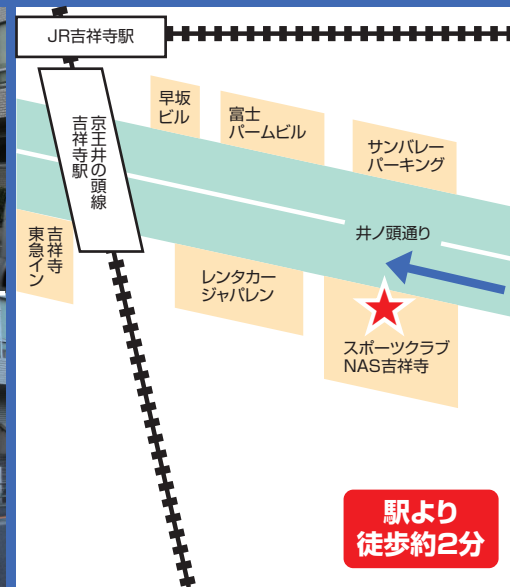

吉祥寺線

2010年9月1日～

★印(付近)に停車しますので近くに來たら手をあげて下さい。

吉祥寺駅

駅より
徒歩約2分

東京女子大学

	日通自動車 学校発	吉祥寺駅 (スポーツクラブNAS吉祥寺前)	東京女子大学	日通自動車 学校着	教習 時間	乗車受付 締切
1	7:25	7:31	→	7:41		—
2	7:45	7:51	→	8:01	1	8:25
3	8:45	8:51	8:58	9:11	2	9:25
4	9:45	9:51	9:58	10:11	3	10:25
5	10:45	10:51	10:58	11:15	4	11:25
6	11:45	11:51	→	12:01		—
7*	12:45	12:51	12:58	13:11	5	13:15
8	13:35	13:41	13:48	14:01	6	14:15
9	14:35	14:41	14:48	15:01	7	15:15
10	15:35	15:41	15:48	16:01	8	16:15
11	16:35	16:41	16:48	17:01	9	17:25
12	17:40	17:46	17:53	18:06	10	18:25
13	18:45	18:51	18:58	19:11	11	19:25
14	19:45	—	—	—		—
15	20:45	—	—	—		—