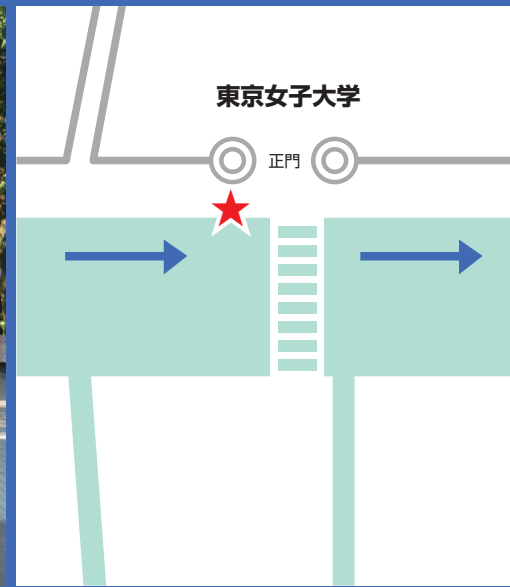

吉祥寺線

2010年9月1日～

★印(付近)に停車しますので近くに來たら手をあげて下さい。

吉祥寺駅

駅より
徒歩約2分

東京女子大学

	日通自動車 学校発	吉祥寺駅 (スポーツクラブNAS吉祥寺前)	東京女子大学	日通自動車 学校着	教習 時間	乗車受付 締切
1	7:25	7:31	→	7:41		—
2	7:45	7:51	→	8:01	1	8:25
3	8:45	8:51	8:58	9:11	2	9:25
4	9:45	9:51	9:58	10:11	3	10:25
5	10:45	10:51	10:58	11:15	4	11:25
6	11:45	11:51	→	12:01		—
7*	12:45	12:51	12:58	13:11	5	13:15
8	13:35	13:41	13:48	14:01	6	14:15
9	14:35	14:41	14:48	15:01	7	15:15
10	15:35	15:41	15:48	16:01	8	16:15
11	16:35	16:41	16:48	17:01	9	17:25
12	17:40	17:46	17:53	18:06	10	18:25
13	18:45	18:51	18:58	19:11	11	19:25
14	19:45	—	—	—		—
15	20:45	—	—	—		—