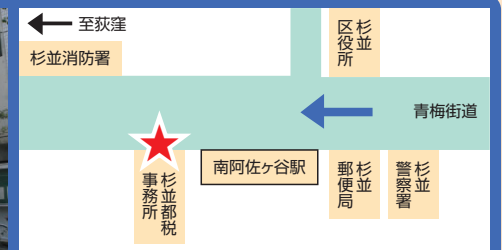

方南町・新高円寺線

2010年9月1日～

★印(付近)に停車しますので近くに來たら手をあげてください。

大宮小前 歩道橋付近

方南町駅

青梅街道

新高円寺駅

南阿佐ヶ谷駅

	日通自動車 学校発	大宮小前 歩道橋付近	方南町駅 (ライオンズプラザ付近)	青梅街道 (白木屋前)	新高円寺駅 (梅里出口えん屋前)	南阿佐ヶ谷駅 (都税事務所前)	日通自動車 学校着	教習 時間	乗車受付 締切
1	7:20	7:40	7:42	7:46	7:48	7:50	8:05	1	8:25
2	8:30	8:50	8:52	8:56	8:58	9:00	9:15	2	9:25
3	9:40	9:55	9:57	10:01	10:03	10:05	10:20	3	10:25
4	10:40	10:55	10:57	11:01	11:03	11:05	11:20	4	11:25
5*	12:40	12:55	12:57	13:01	13:03	13:05	13:20	5	13:15
6	13:30	13:45	13:47	13:51	13:53	13:55	14:10	6	14:15
7	14:30	14:45	14:47	14:51	14:53	14:55	15:10	7	15:15
8	15:30	15:45	15:47	15:51	15:53	15:55	16:10	8	16:15
9	16:30	16:45	16:47	16:51	16:53	16:55	17:10	9	17:25
10	17:40	17:55	17:57	18:01	18:03	18:05	18:20	10	18:25
11	18:40	18:55	18:57	19:01	19:03	19:05	19:20	11	19:25
12	19:40	—	—	—	—	—	—		
13	20:45	—	—	—	—	—	—		