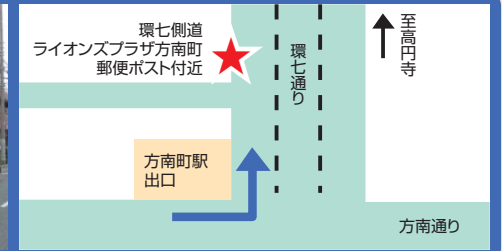

方南町・新高円寺線

2010年9月1日～

★印(付近)に停車しますので近くに來たら手をあげてください。

大宮小前 歩道橋付近

方南町駅

青梅街道

新高円寺駅

南阿佐ヶ谷駅

	日通自動車 学校発	大宮小前 歩道橋付近	方南町駅 (ライオンズプラザ付近)	青梅街道 (白木屋前)	新高円寺駅 (梅里出口えん屋前)	南阿佐ヶ谷駅 (都税事務所前)	日通自動車 学校着	教習 時間	乗車受付 締切
1	7:20	7:40	7:42	7:46	7:48	7:50	8:05	1	8:25
2	8:30	8:50	8:52	8:56	8:58	9:00	9:15	2	9:25
3	9:40	9:55	9:57	10:01	10:03	10:05	10:20	3	10:25
4	10:40	10:55	10:57	11:01	11:03	11:05	11:20	4	11:25
5*	12:40	12:55	12:57	13:01	13:03	13:05	13:20	5	13:15
6	13:30	13:45	13:47	13:51	13:53	13:55	14:10	6	14:15
7	14:30	14:45	14:47	14:51	14:53	14:55	15:10	7	15:15
8	15:30	15:45	15:47	15:51	15:53	15:55	16:10	8	16:15
9	16:30	16:45	16:47	16:51	16:53	16:55	17:10	9	17:25
10	17:40	17:55	17:57	18:01	18:03	18:05	18:20	10	18:25
11	18:40	18:55	18:57	19:01	19:03	19:05	19:20	11	19:25
12	19:40	—	—	—	—	—	—		
13	20:45	—	—	—	—	—	—		