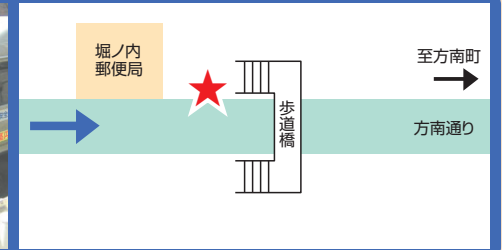

方南町・新高円寺線

2010年9月1日～

★印(付近)に停車しますので近くに來たら手をあげてください。

大宮小前 歩道橋付近

方南町駅

青梅街道

新高円寺駅

南阿佐ヶ谷駅

	日通自動車 学校発	大宮小前 歩道橋付近	方南町駅 (ライオンズプラザ付近)	青梅街道 (白木屋前)	新高円寺駅 (梅里出口えん屋前)	南阿佐ヶ谷駅 (都税事務所前)	日通自動車 学校着	教習 時間	乗車受付 締切
1	7:20	7:40	7:42	7:46	7:48	7:50	8:05	1	8:25
2	8:30	8:50	8:52	8:56	8:58	9:00	9:15	2	9:25
3	9:40	9:55	9:57	10:01	10:03	10:05	10:20	3	10:25
4	10:40	10:55	10:57	11:01	11:03	11:05	11:20	4	11:25
5*	12:40	12:55	12:57	13:01	13:03	13:05	13:20	5	13:15
6	13:30	13:45	13:47	13:51	13:53	13:55	14:10	6	14:15
7	14:30	14:45	14:47	14:51	14:53	14:55	15:10	7	15:15
8	15:30	15:45	15:47	15:51	15:53	15:55	16:10	8	16:15
9	16:30	16:45	16:47	16:51	16:53	16:55	17:10	9	17:25
10	17:40	17:55	17:57	18:01	18:03	18:05	18:20	10	18:25
11	18:40	18:55	18:57	19:01	19:03	19:05	19:20	11	19:25
12	19:40	—	—	—	—	—	—		
13	20:45	—	—	—	—	—	—		