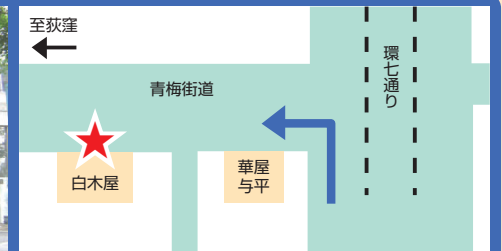

方南町・新高円寺線

2010年9月1日～

★印(付近)に停車しますので近くに來たら手をあげてください。

大宮小前 歩道橋付近

方南町駅

青梅街道

新高円寺駅

南阿佐ヶ谷駅

	日通自動車 学校発	大宮小前 歩道橋付近	方南町駅 (ライオンズプラザ付近)	青梅街道 (白木屋前)	新高円寺駅 (梅里出口えん屋前)	南阿佐ヶ谷駅 (都税事務所前)	日通自動車 学校着	教習 時間	乗車受付 締切
1	7:20	7:40	7:42	7:46	7:48	7:50	8:05	1	8:25
2	8:30	8:50	8:52	8:56	8:58	9:00	9:15	2	9:25
3	9:40	9:55	9:57	10:01	10:03	10:05	10:20	3	10:25
4	10:40	10:55	10:57	11:01	11:03	11:05	11:20	4	11:25
5*	12:40	12:55	12:57	13:01	13:03	13:05	13:20	5	13:15
6	13:30	13:45	13:47	13:51	13:53	13:55	14:10	6	14:15
7	14:30	14:45	14:47	14:51	14:53	14:55	15:10	7	15:15
8	15:30	15:45	15:47	15:51	15:53	15:55	16:10	8	16:15
9	16:30	16:45	16:47	16:51	16:53	16:55	17:10	9	17:25
10	17:40	17:55	17:57	18:01	18:03	18:05	18:20	10	18:25
11	18:40	18:55	18:57	19:01	19:03	19:05	19:20	11	19:25
12	19:40	—	—	—	—	—	—		
13	20:45	—	—	—	—	—	—		